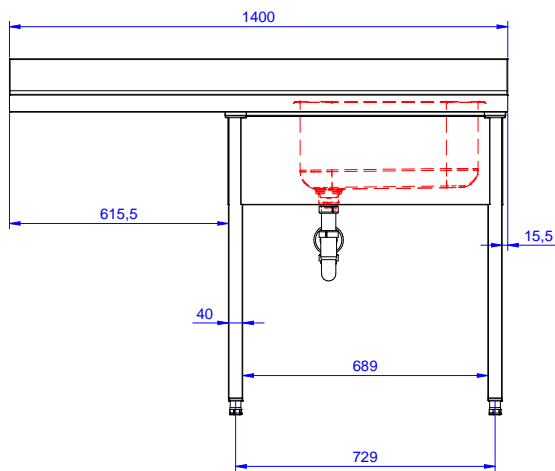

### Product Nr.

Spoeltafel uitgevoerd in roestvrijstaal AISI304, open onderbouw met ruimte voor een afwasmachine. 50 mm hoog blad, vervaardigd van 1 mm dik roestvrijstaal. Driezijdig vlakke randen, dubbel omgezet, rondom voorzien van een verdiepte waterkering. Achter een 100 mm hoge opstaande rand met afgeronde hoek naar het blad (R 10 mm). Rechts een naadloos ingelaste spoelbak 500x500x250 mm, met afgeronde hoeken, 1,5" afvoerplug en roestvrijstalen overlooppijp. Links een afdruiplaat met ingeperste lengteprofielen, aflopend naar de spoelbak. Onder het afdruiplaat een open ruimte voor plaatsing van een frontlader afwasmachine. De open onderbouw is aan drie zijden voorzien van roestvrijstalen afschermplaten voor de spoelbak. Frame van roestvrijstalen buis 40x40 mm, 4 poten met roestvrijstalen stelvoeten. de spoeltafel is in hoogte verstelbaar tussen 880 en 920 mm.

Front aanzicht

Zij aanzicht

D = Afvoer

Boven aanzicht

## Algemene gegevens

**Externe afmetingen, lengte** 1400 mm

**Externe afmetingen, breedte** 700 mm

**Externe afmetingen, hoogte** 900 mm

**Opstaande rand, hoogte** 100 mm

**Opstaande rand, diepte** 13 mm

**Opstaande rand, radius** R=10

**Aantal spoelbakken** 1

**Spoelbak afmetingen** 500x500xH250

**Werkblad hoogte** 50 mm

**Gewicht, netto** 65 kg