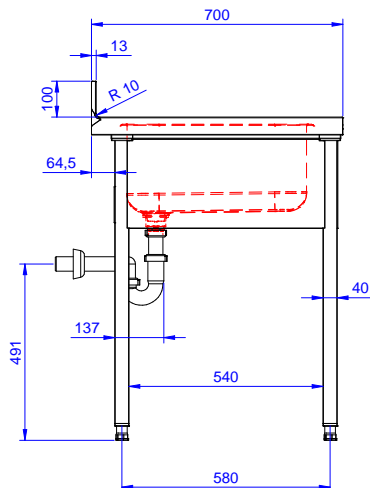

### Product Nr.

Spoeltafel uitgevoerd in roestvrijstaal AISI304, open onderbouw met ruimte voor een afwasmachine. 50 mm hoog blad, vervaardigd van 1 mm dik roestvrijstaal. Driezijdig vlakke randen, dubbel omgezet, rondom voorzien van een verdiepte waterkering. Achter een 100 mm hoge opstaande rand met afgeronde hoek naar het blad (R 10 mm). Rechts een naadloos ingelaste spoelbak 500x500x250 mm, met afgeronde hoeken, 1,5" afvoerplug en roestvrijstalen overlooppijp. Links een afdruiplaat met ingeperste lengteprofielen, aflopend naar de spoelbak. Onder het afdruiplaat een open ruimte voor plaatsing van een frontlader afwasmachine. De open onderbouw is aan drie zijden voorzien van roestvrijstalen afschermplaten voor de spoelbak. Frame van roestvrijstalen buis 40x40 mm, 4 poten met roestvrijstalen stelvoeten. de spoeltafel is in hoogte verstelbaar tussen 880 en 920 mm.

Front aanzicht

Zij aanzicht

D = Afvoer

Boven aanzicht

## Algemene gegevens

**Externe afmetingen, lengte** 1400 mm

**Externe afmetingen, breedte** 700 mm

**Externe afmetingen, hoogte** 900 mm

**Opstaande rand, hoogte** 100 mm

**Opstaande rand, diepte** 13 mm

**Opstaande rand, radius** R=10

**Aantal spoelbakken** 1

**Spoelbak afmetingen** 500x500xH250

**Werkblad hoogte** 50 mm

**Gewicht, netto** 65 kg