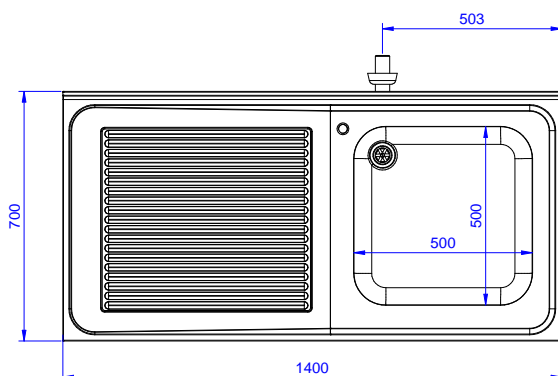

Front aanzicht

Zij aanzicht

D = Afvoer

Boven aanzicht

## Algemene gegevens

**Externe afmetingen, lengte** 1400 mm

**Externe afmetingen, breedte** 700 mm

**Externe afmetingen, hoogte** 900 mm

**Opstaande rand, hoogte** 100 mm

**Opstaande rand, diepte** 13 mm

**Opstaande rand, radius** R=10